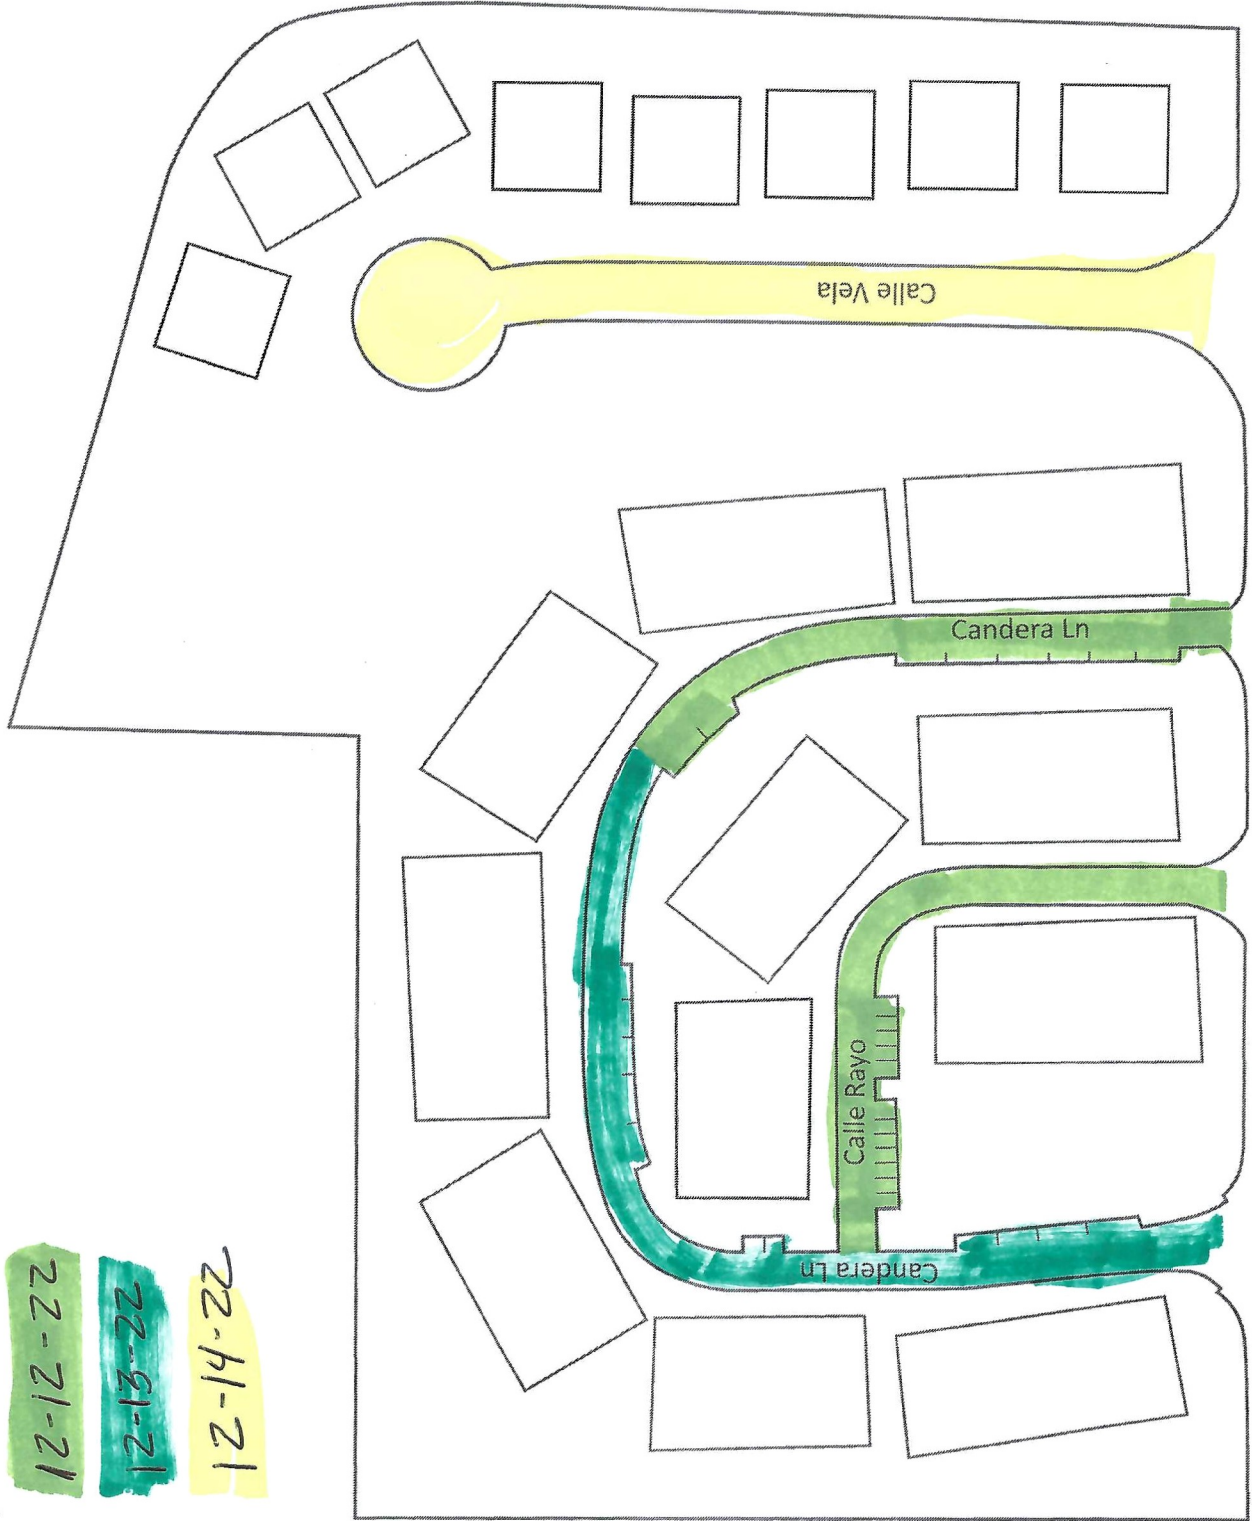

Candera HOA

San Marcos, CA

Base Map
Mapa Base

12-12-22

12-13-22

12-14-22

Bougher Rd